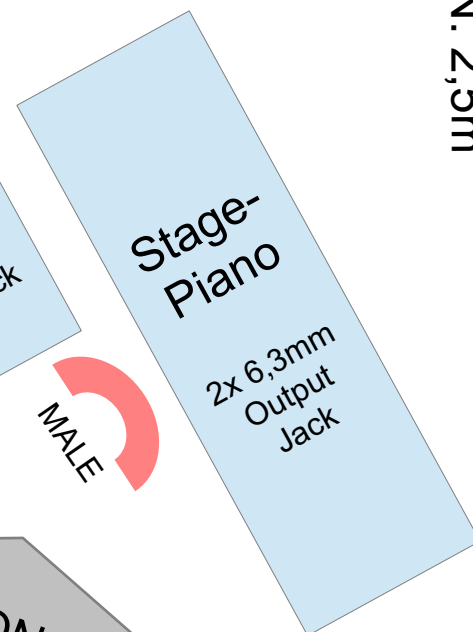

Legende

Bühnensetup Die Blaue Stunde

MIN. 4m

MIN. 2,5m