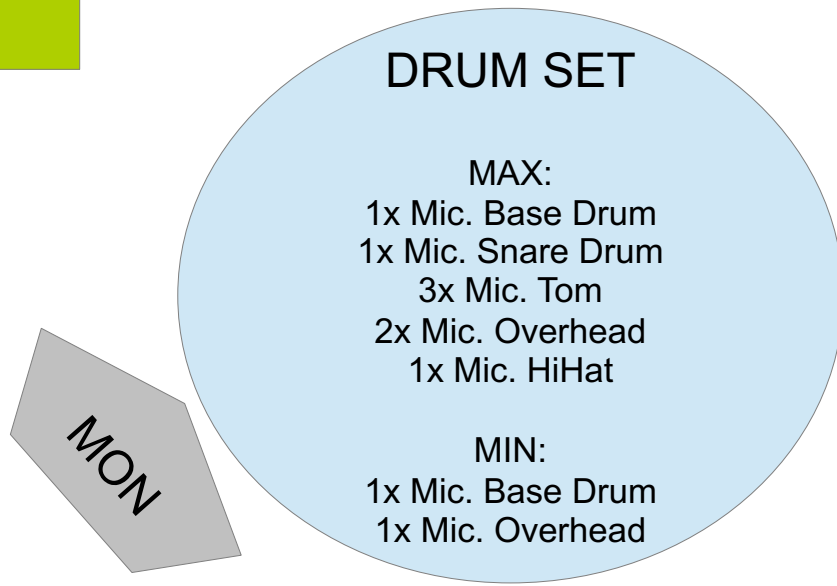

**BASS
AMP**

Bühnensetup Die Blaue Stunde
Sextett

Legende

BRASS MIC

VOCAL MIC

FEMALE

MALE

MIN. 3,0m

MIN. 4,5m

Bühnensetup Die Blaue Stunde Quartett

MIN. 2,5m

MIN. 4m

Legende

BRASS MIC

FEMALE

VOCAL MIC