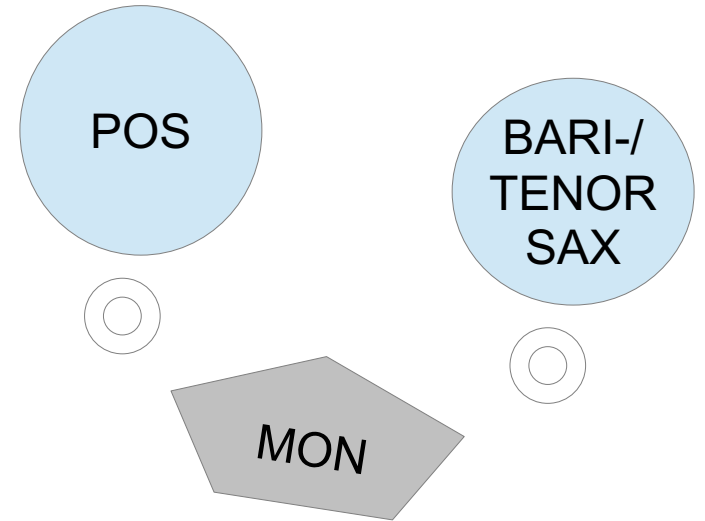

**BASS
AMP**

Bühnensetup Die Blaue Stunde
Sextett

Legende

BRASS MIC

VOCAL MIC

FEMALE

MALE

MIN. 3,0m

MIN. 4,5m

Bühnensetup Die Blaue Stunde Quartett

MIN. 2,5m

MIN. 4m

Legende

BRASS MIC

FEMALE

VOCAL MIC