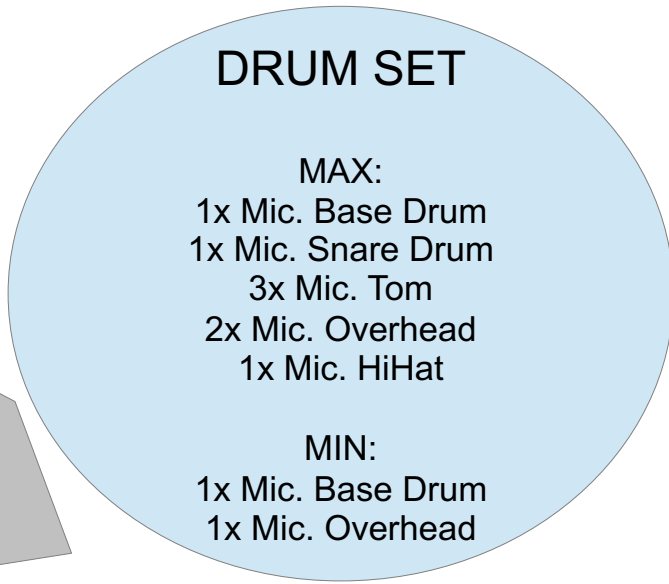

**BASS
AMP**

Bühnensetup Die Blaue Stunde
Sextett

Legende

BRASS MIC

VOCAL MIC

FEMALE

MALE

MIN. 3,0m

MIN. 4,5m

Bühnensetup Die Blaue Stunde Quartett

MIN. 2,5m

MIN. 4m

Legende

BRASS MIC

FEMALE

VOCAL MIC