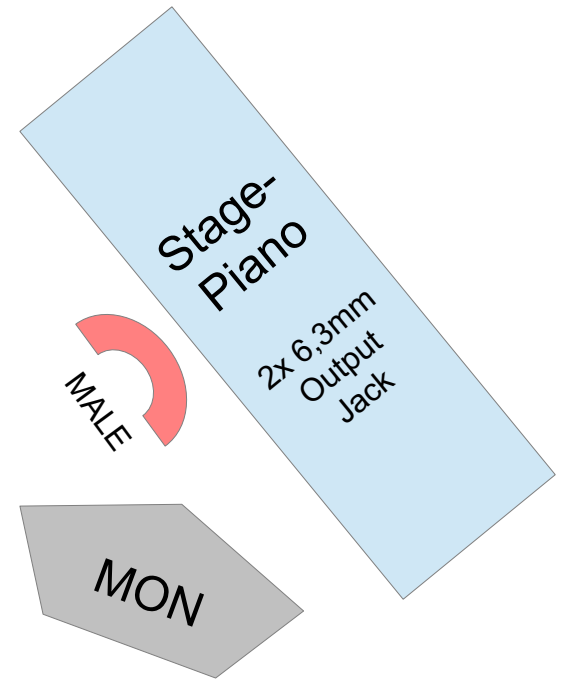

**BASS
AMP**

Bühnensetup Die Blaue Stunde
Sextett

Legende

BRASS MIC

VOCAL MIC

FEMALE

MALE

MIN. 3,0m

MIN. 4,5m

Bühnensetup Die Blaue Stunde Quartett

MIN. 2,5m

MIN. 4m

Legende

BRASS MIC

FEMALE

VOCAL MIC