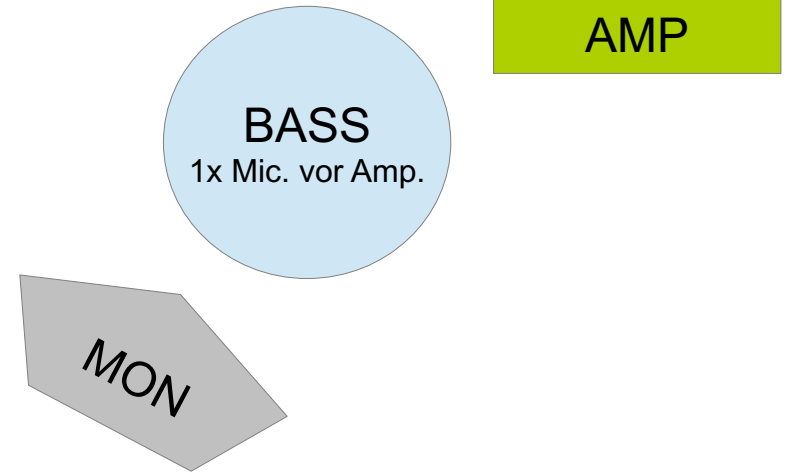

**BASS
AMP**

Bühnensetup Die Blaue Stunde
Sextett

Legende

BRASS MIC

VOCAL MIC

FEMALE

MALE

MIN. 3,0m

MIN. 4,5m

Bühnensetup Die Blaue Stunde Quartett

MIN. 2,5m

MIN. 4m

Legende

BRASS MIC

FEMALE

VOCAL MIC